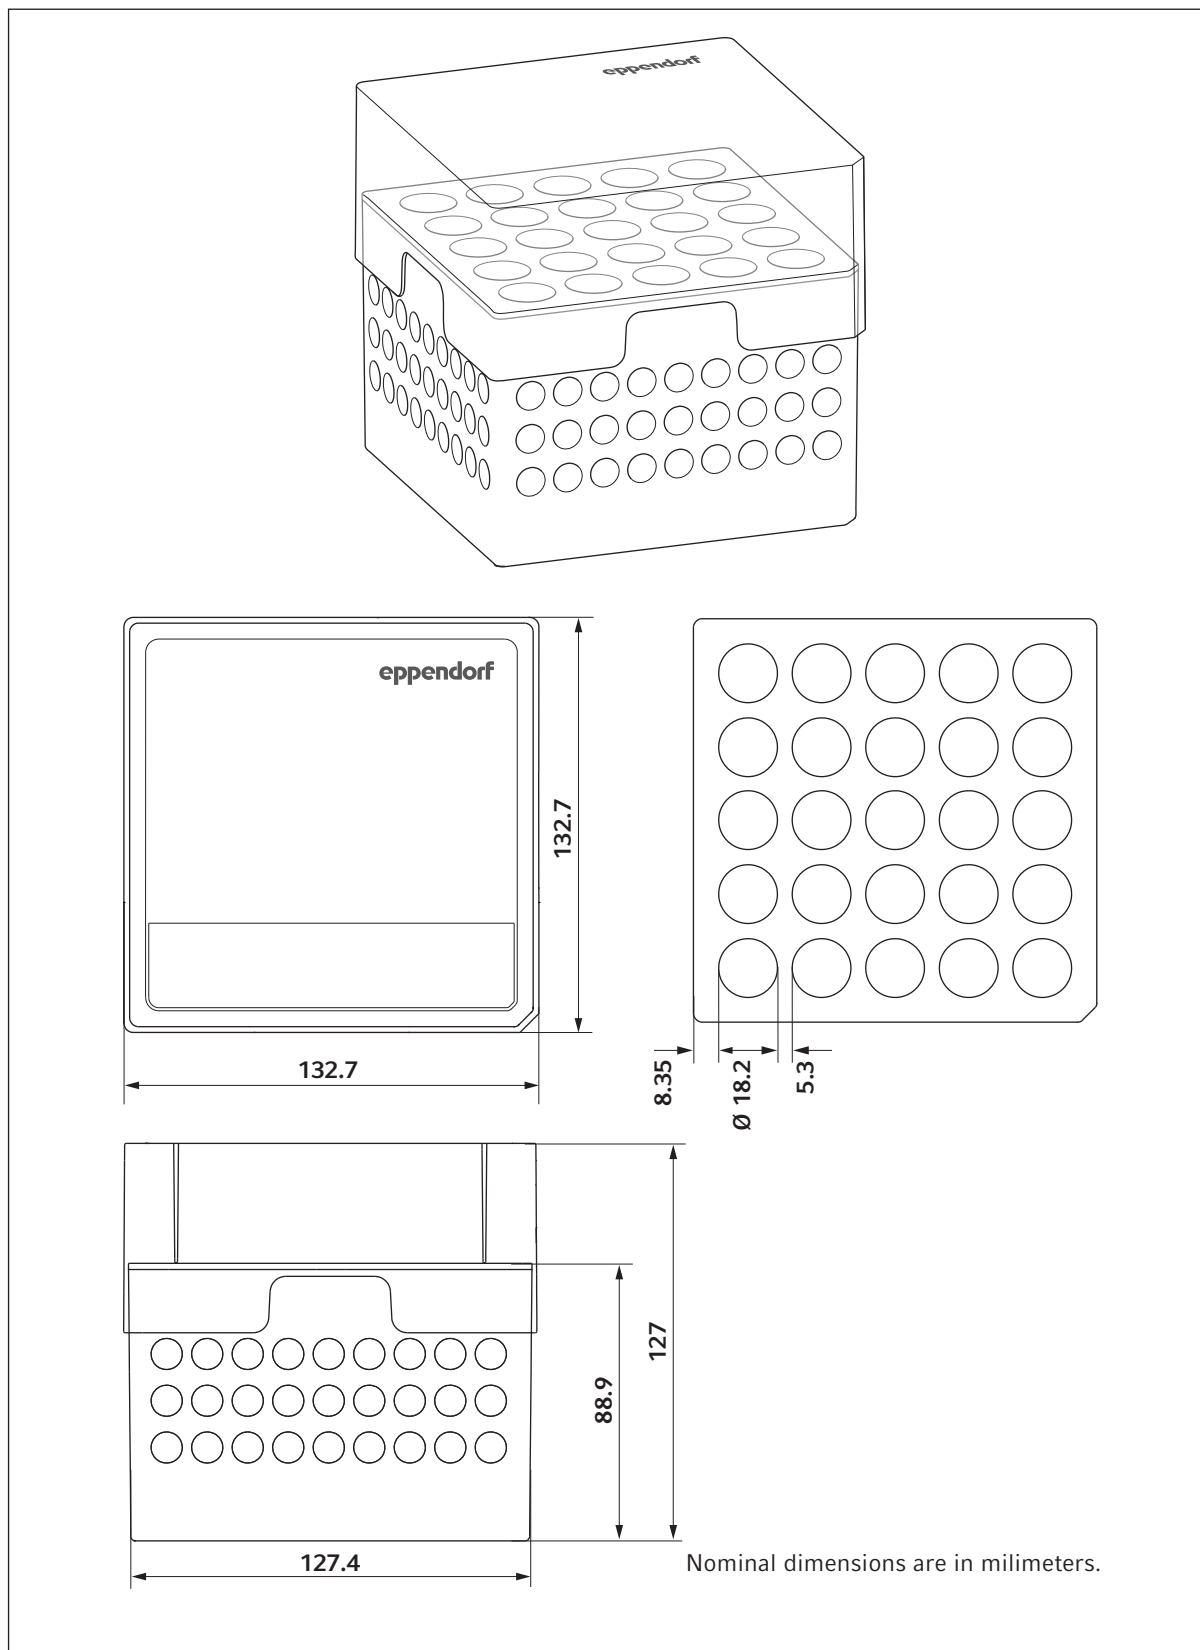

Technical Data Sheet

Eppendorf Storage Box 5 inch 5 x 5

English (EN)

Your local distributor: www.eppendorf.com/contact

Eppendorf AG · Barkhausenweg 1 · 22339 Hamburg · Germany
eppendorf@eppendorf.com · www.eppendorf.com