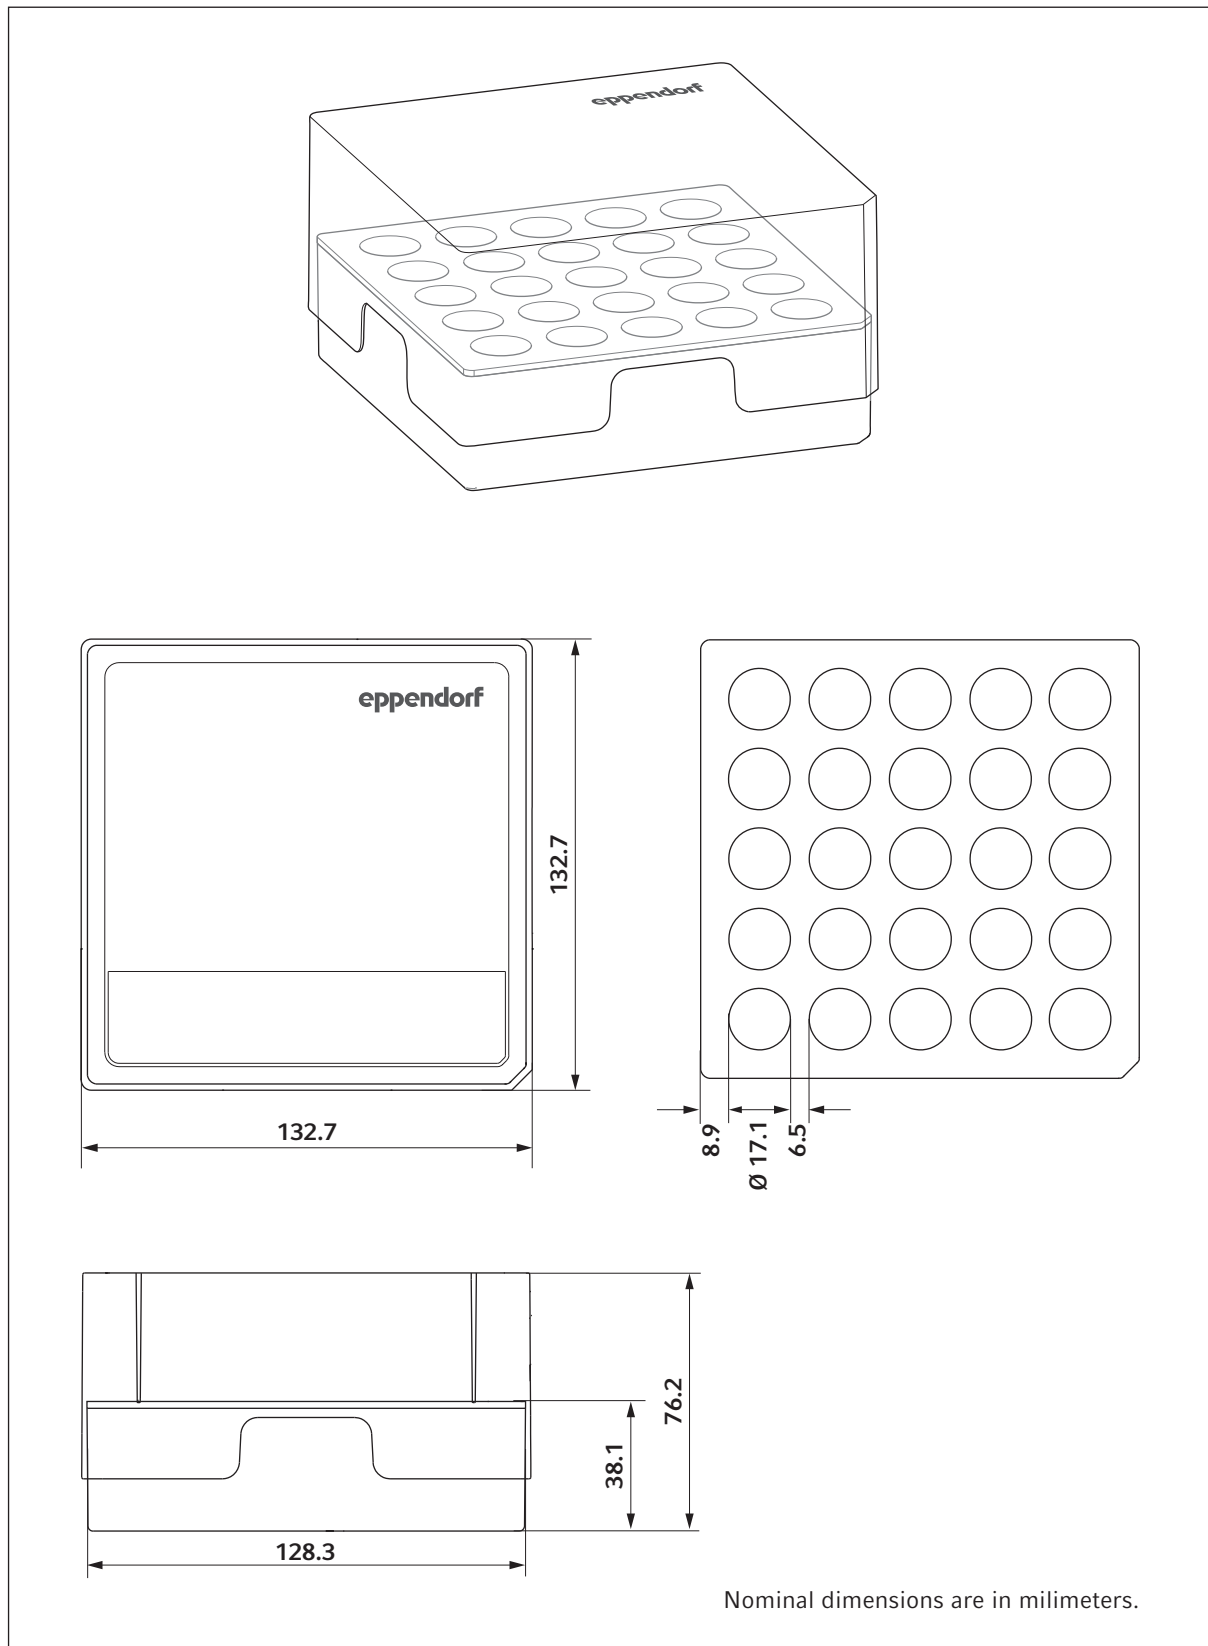

## Technical Data Sheet

Eppendorf Storage Box 3 inch, 5 x 5  
English (EN)

Your local distributor: [www.eppendorf.com/contact](http://www.eppendorf.com/contact)  
Eppendorf AG · Barkhausenweg 1 · 22339 Hamburg · Germany  
[eppendorf@eppendorf.com](mailto:eppendorf@eppendorf.com) · [www.eppendorf.com](http://www.eppendorf.com)